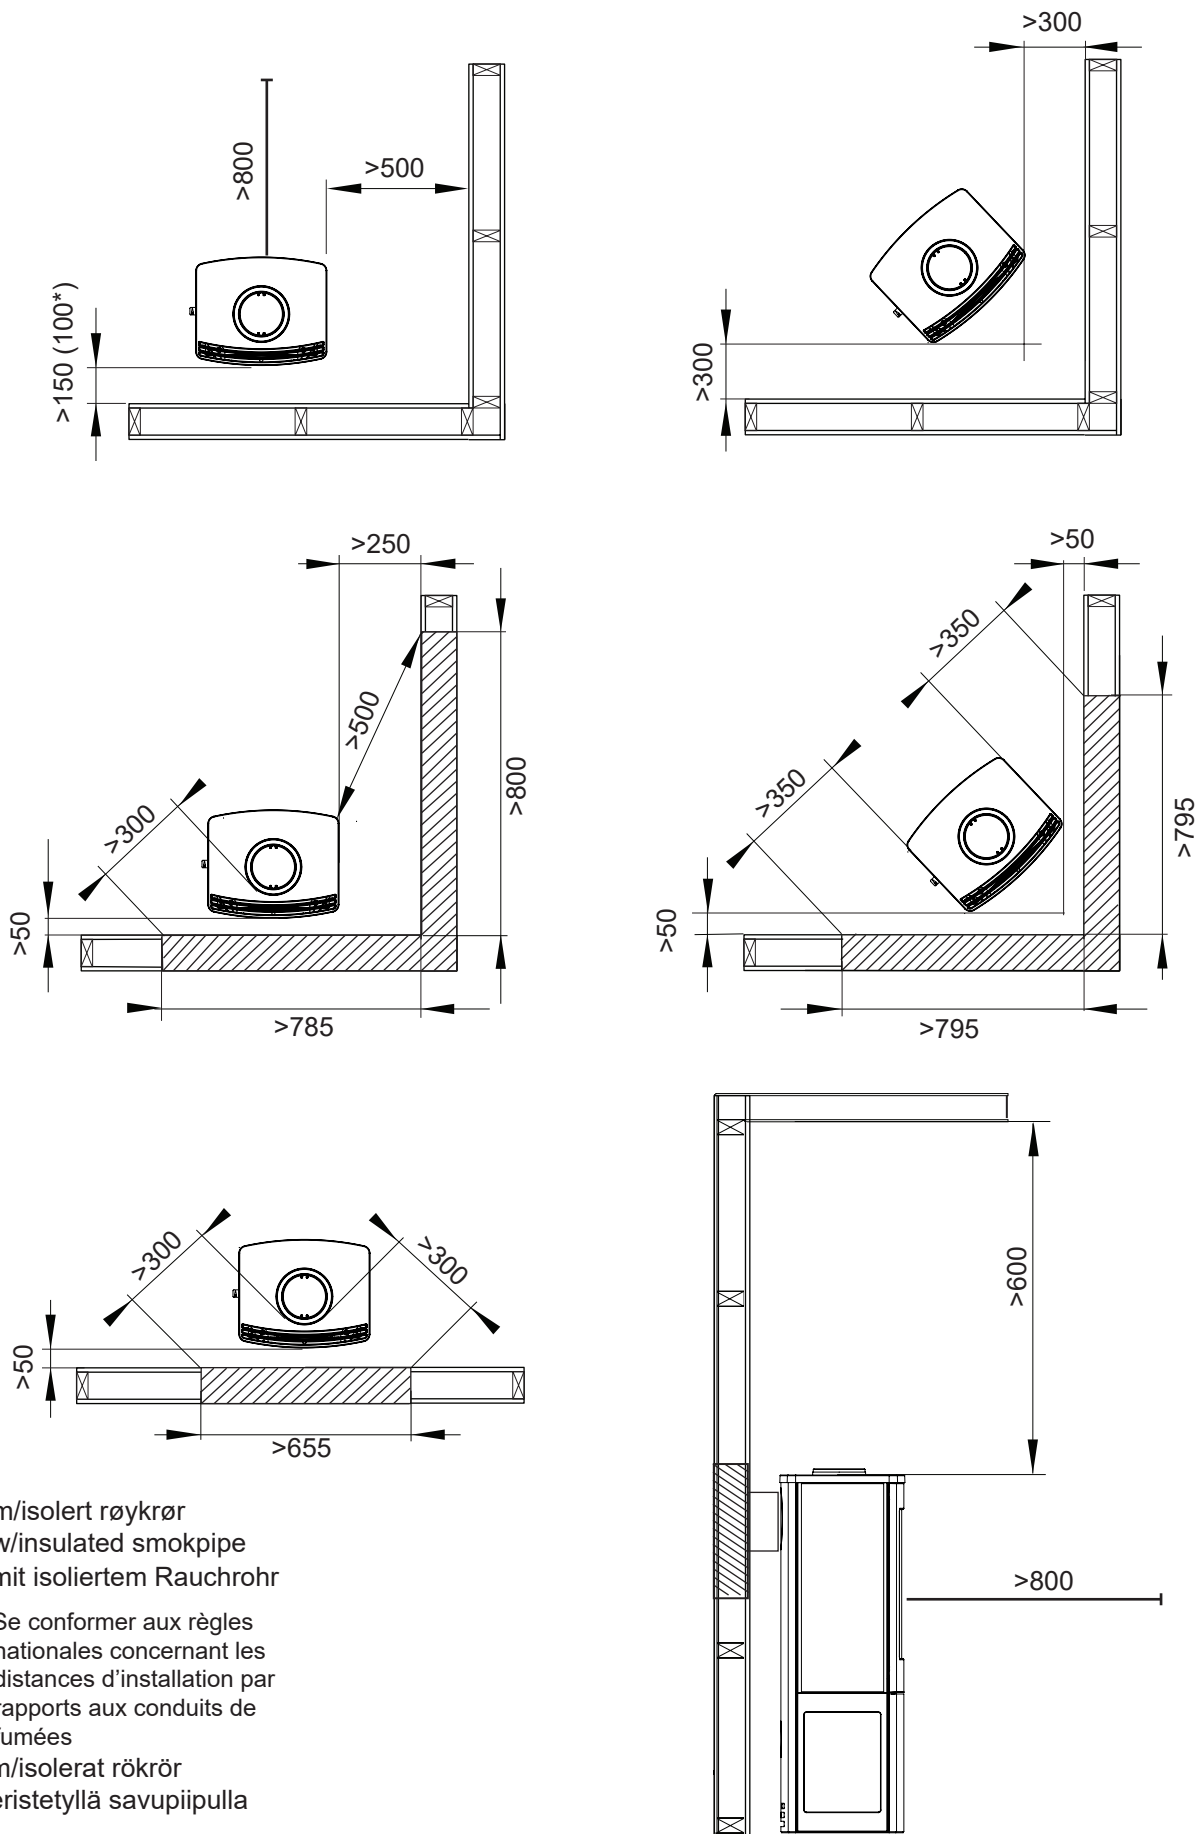

FIG 1

Uno 1, 2, 4

- * m/isolert røykrør
- * w/insulated smokpipe
- * mit isoliertem Rauchrohr
- * Se conformer aux règles nationales concernant les distances d'installation par rapports aux conduits de fumées
- * m/isolerat rökrör
- * eristetyllä savupiipulla