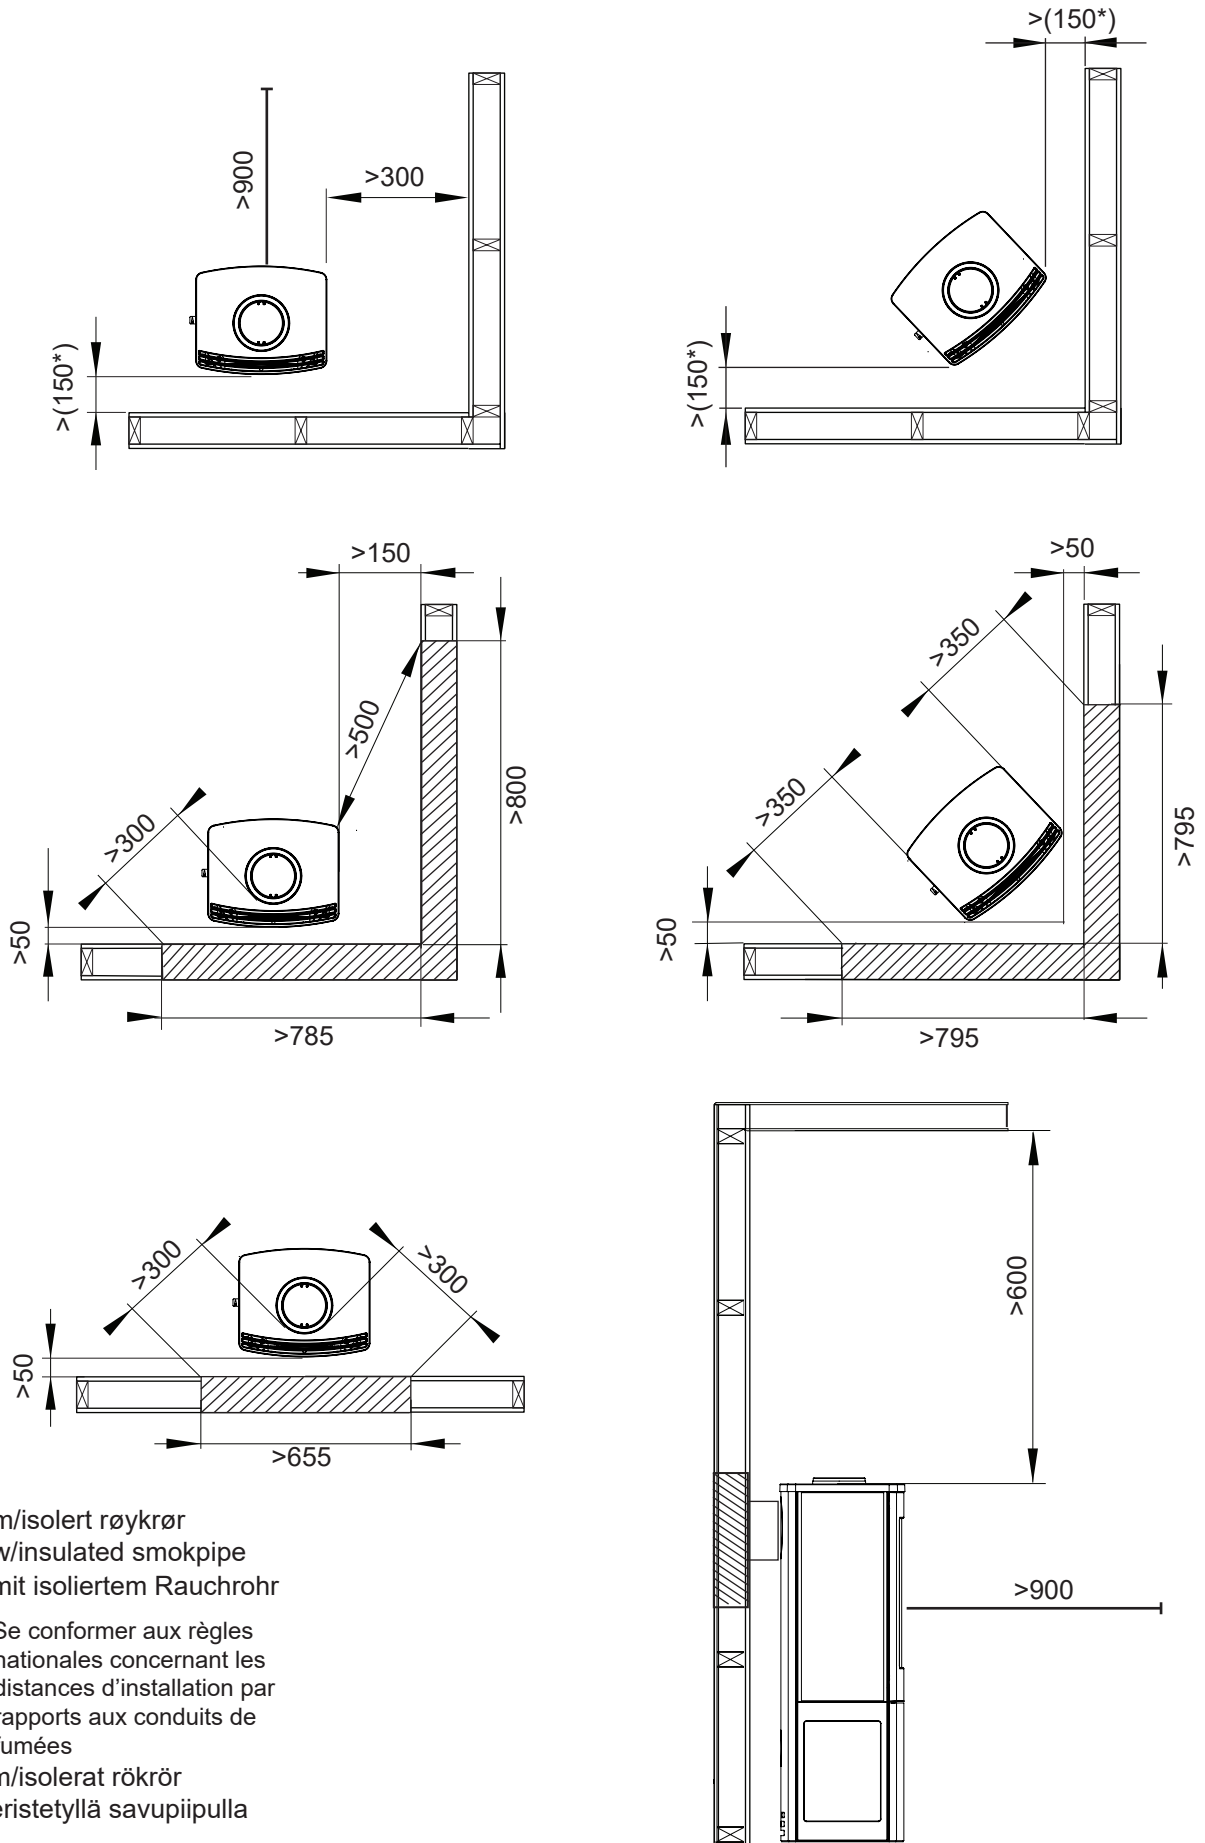

FIG 1a

Uno 5

- \* m/isolert røykrør
- \* w/insulated smokpipe
- \* mit isoliertem Rauchrohr
- \* Se conformer aux règles nationales concernant les distances d'installation par rapports aux conduits de fumées
- \* m/isolerat rökrör
- \* eristetyllä savupiipulla