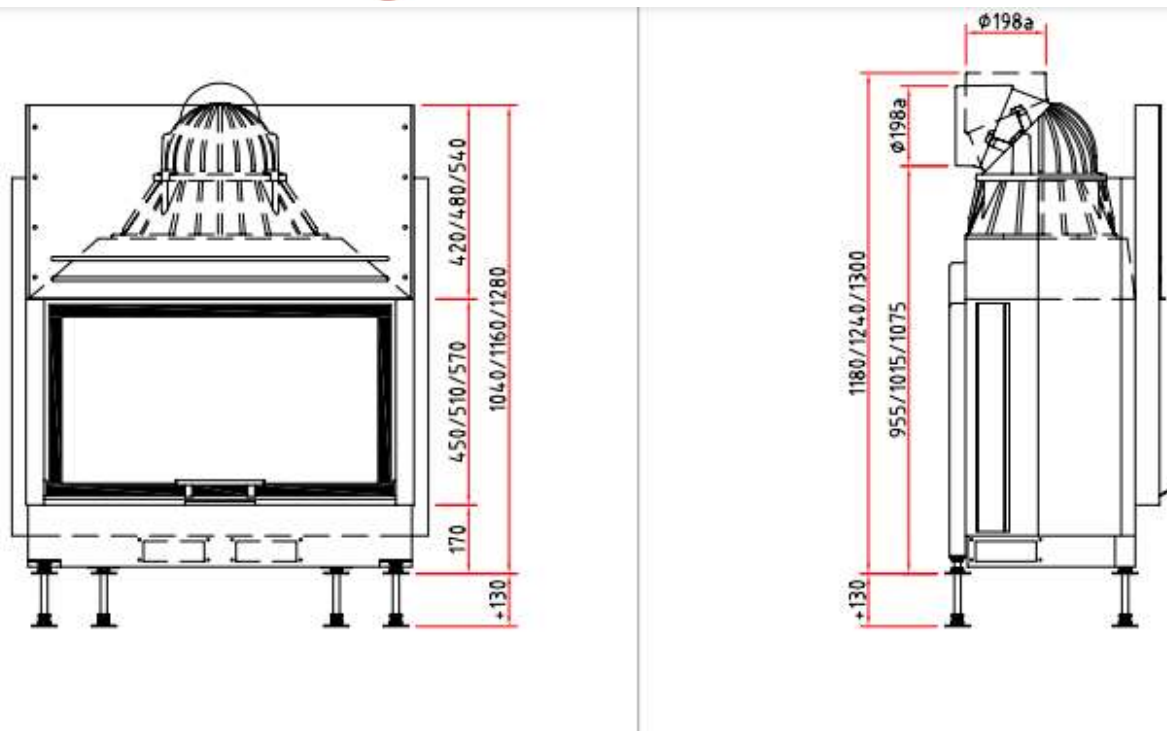

kr , - Pris peisinnsett m/glasshøyde 45

kr , - Pris peisinnsett m/glasshøyde 51

kr , - Pris peisinnsett m/glasshøyde 57

- Standard farge brennkammer: Hvit
- Kristallglasstrykk
- Heve-senkedør
- Tillegg/valg:
 - Pynteramme
 - Brannkammer i sort
 - Dobbelglass

The diagram shows a cross-section of the fireplace unit. Label A points to the top clearance above the unit. Label B points to the brickwork thickness. Label C points to the back clearance. Label D points to the top air opening. Label E points to the bottom air opening. The unit itself is labeled 'Camina Schmid'.

Teknisk data:

- B*D*H, glass: 87*(45, 51 eller 57 cm)
- Effekt: 4,6 – 10,1 kW
- Vekt: 280 – 320 kg
- Røykrør dimensjon: Ø200 mm
- Friskluftstuss: Ø150 mm
- Energiklasse: A
- Virkningsgrad: 78%
- Avstand til brannmursplate, tak: 500 mm (A)
- Brannmursplate-tykkelse, min. krav: 60 mm (B)
- Avstand til brannmursplate, bak: 100 mm (C)
- Møbleringsavstand: 800 mm
- Min arealåpning luft, over innsats: 1560 cm² (D)
- Min arealåpning luft, under innsats: 1300cm² (E)

Ramme til Ekko:

Draufsicht M 1:10