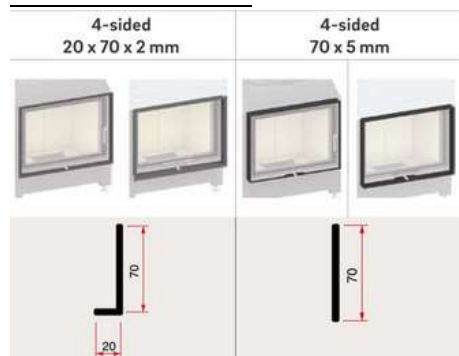

Ramme til Ekko: