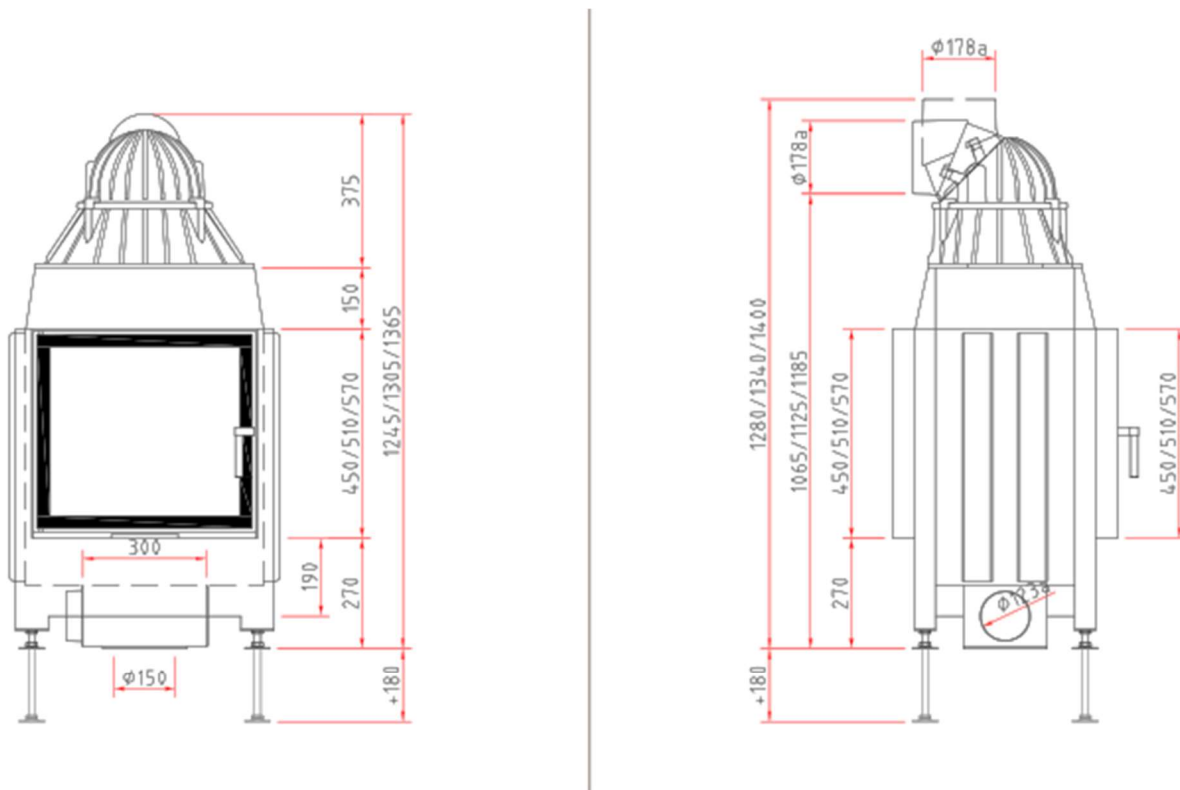

kr , - Pris peisinnsetts m/glasshøyde 45

kr , - Pris peisinnsetts m/glasshøyde 51

kr , - Pris peisinnsetts m/glasshøyde 57

- Standard farge brennkammer: Hvit
- Kristallglasstrykk
- Sidehengslet-dør
- Tillegg/valg:
 - Pynteramme
 - Brannkammer i sort
 - Dobbelglass

Teknisk data:

- B*D*H, glass: 55*(45, 51 eller 57 cm)
- Effekt: 3,4 – 7,4 kW
- Vekt: 200 – 260 kg
- Røykrør dimensjon: Ø180 mm
- Friskluftstuss: Ø125 mm
- Energiklasse: A+
- Virkningsgrad: 80%
- Avstand til brannmursplate, tak: 500 mm (A)
- Brannmursplate-tykkelse, min. krav: 60 mm (B)
- Avstand til brannmursplate, bak: 70 mm (C)
- Møbleringsavstand: 800 mm
- Min arealåpning luft, over innsats: 840 cm² (D)
- Min arealåpning luft, under innsats: 700cm² (E)

Ramme til Ekko:

Draufsicht M 1:10