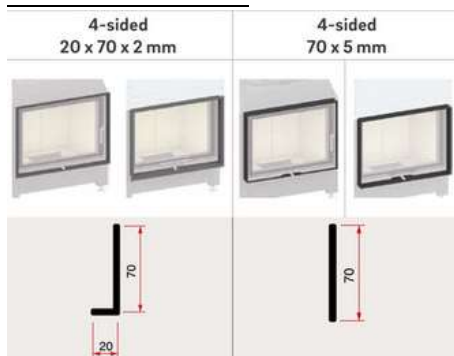

kr , - Pris peisinnsetts m/glasshøyde 45

kr , - Pris peisinnsetts m/glasshøyde 51

kr , - Pris peisinnsetts m/glasshøyde 57

- Standard farge brennkammer: Hvit
- Kristallglasstrykk
- Sidehengslet-dør
- Tillegg/valg:
 - Pynteramme
 - Brannkammer i sort
 - Dobbelglass

Teknisk data:

- B*D*H, glass: 55*(45, 51 eller 57 cm)
- Effekt: 3,4 – 7,4 kW
- Vekt: 200 – 260 kg
- Røykrør dimensjon: Ø180 mm
- Friskluftstuss: Ø125 mm
- Energiklasse: A+
- Virkningsgrad: 80%
- Avstand til brannmursplate, tak: 500 mm (A)
- Brannmursplate-tykkelse, min. krav: 60 mm (B)
- Avstand til brannmursplate, bak: 70 mm (C)
- Møbleringsavstand: 800 mm
- Min arealåpning luft, over innsats: 840 cm² (D)
- Min arealåpning luft, under innsats: 700cm² (E)

Ramme til Ekko:

Draufsicht M 1:10