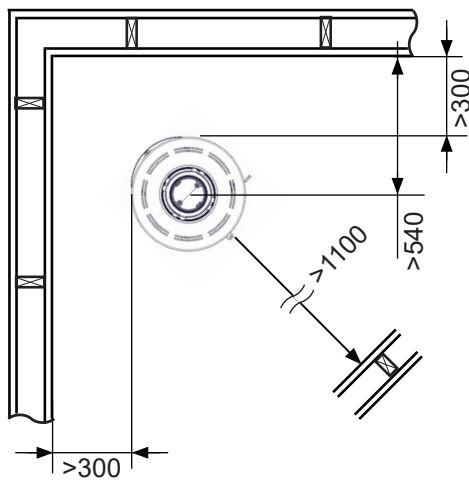

Safety distances

ORIGO DV WITHOUT SIDE GLASS

-  = Brannmur / Brandmur / Firewall / Hitzeschutzwand / Mur parfeu / Parete non combustibile / Palomuuri
-  = Brennbart materiale / Brännbart material / Combustible material / Brennbares Material / Matières combustibles / Parete combustibile / Tulenarka materiaali

GB * = Only applicable with insulated chimney