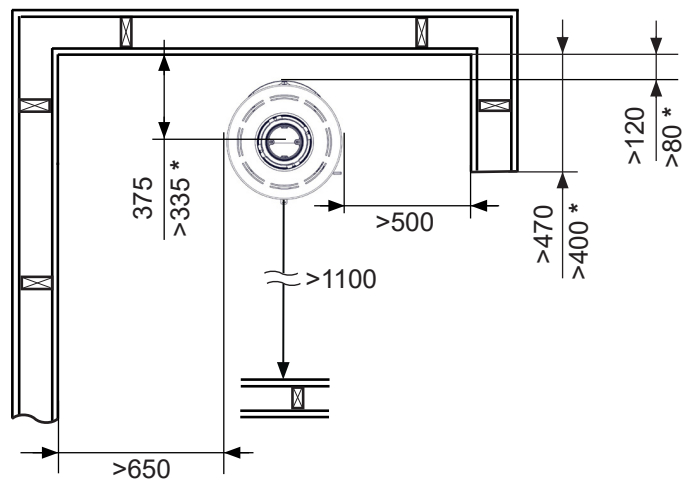

Safety distances

ORIGO DV WITHOUT SIDE GLASS

-  = Brannmur / Brandmur / Firewall / Hitzeschutzwand / Mur parfeu / Parete non combustibile / Palomuuri
-  = Brennbart materiale / Brännbart material / Combustible material / Brennbares Material / Matières combustibles / Parete combustibile / Tulenarka materiaali

GB * = Only applicable with insulated chimney