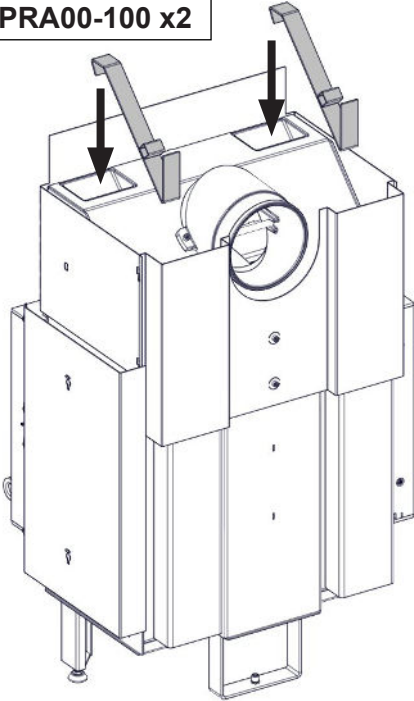

Powerstone set for N-21A, N-21U

N-21A / N-21U

1.

22PRA00-100 x2

- (NO) Bare for baktilkobling
- (GB) Only for rear connection
- (SE) Endast för anslutning bakifrån
- (FI) Vain takaliitântä
- (DE) Nur Anschluss hinten
- (FR) Seulement pour raccordement arrière
- (IT) Solo per uscita fumi posteriore