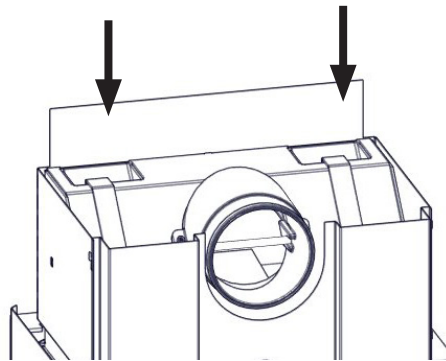

NO	Nettovikt	52 kg
GB	Net weight	
SE	Nettovikt	
FI	Nettopaino	
DE	Nettogewicht	
FR	Poids net