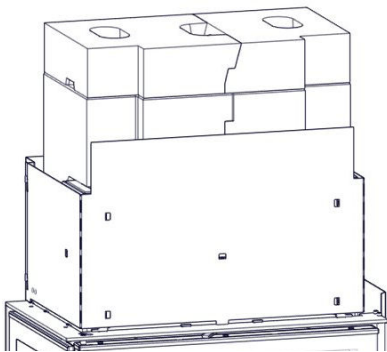

NO	Nettovikt	52 kg
GB	Net weight	
SE	Nettovikt	
FI	Nettopaino	
DE	Nettogewicht	
FR	Poids net