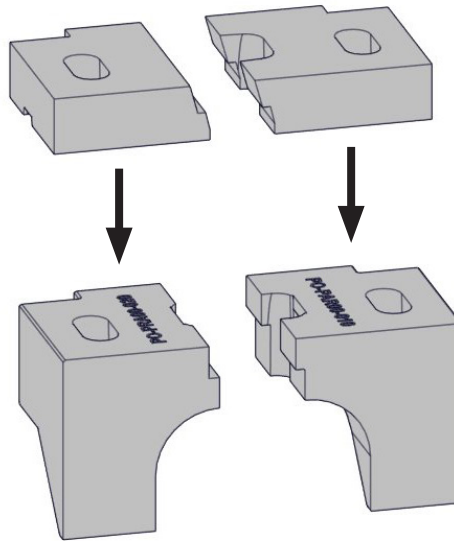

- (NO) Bare for baktilkobling
- (GB) Only for rear connection
- (SE) Endast för anslutning bakifrån
- (FI) Vain takaliitântä
- (DE) Nur Anschluss hinten
- (FR) Seulement pour raccordement arrière
- (IT) Solo per uscita fumi posteriore

2.

POPRA00-03L
POPRA00-03R
POPRA00-020
POPRA00-010

3.